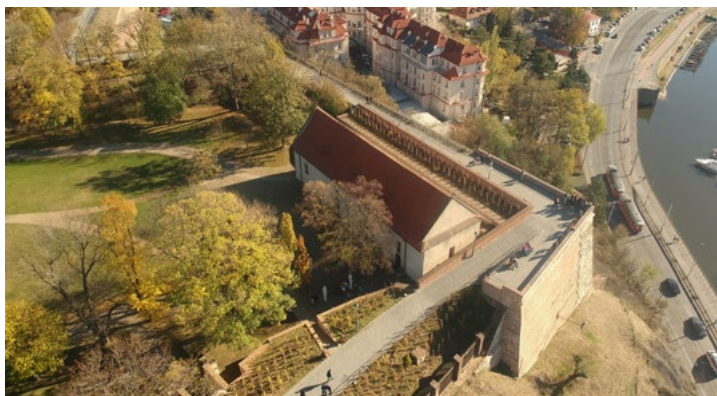

PURKRABSTVÍ ————— KOMORNÍ SÁL

Uspořádejte svou akci v nejkrásnější části Vyšehradu
– v budově sousedící s Knížecí a královskou akropolí.

Nechte se unést výhledem z hradeb, využijte
blízkosti parku a propojení s Café Citadela, které
pro vás připraví dokonalé pohoštění.

→ [video prohlídka](#)