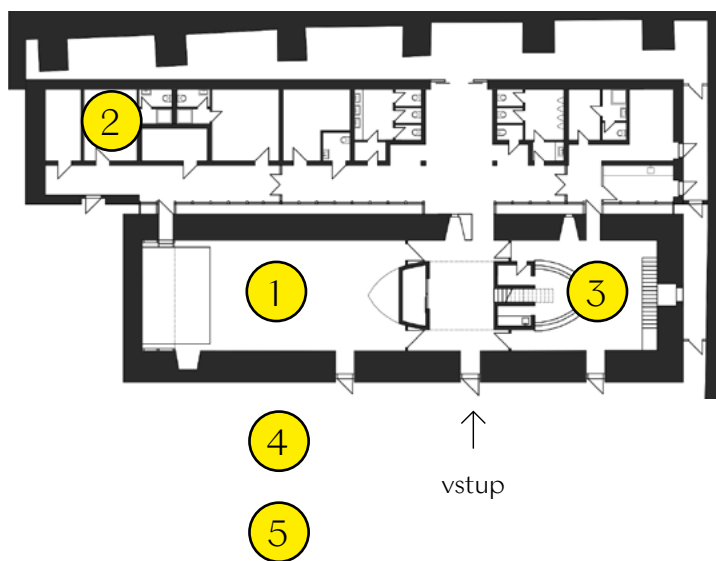

Kapacita sálu **

- 100 osob k stání
- 80 osob při divadelním uspořádání
- 20–30 osob při stolové úpravě na školení

Možné rozšíření kapacity dohodou.

Technické vybavení **

- kvalitní světelná i zvuková technika
- projektor, počítač a projekční plátno 185 × 290 cm
- možnost využití pódia 5 × 4 × 0,6 m se schůdky

Catering **

- občerstvení i cateringové vybavení lze zajistit u provozovatele kavárny v Café Citadela nebo dle dohody

Personální zajištění **

- v ceně je zajištění 1 pracovníka NKP Vyšehrad
- technik pro zajištění zvukové a světelné techniky za poplatek 1.000 Kč na hodinu

Parkování **

- pronájem zahrnuje 2 povolení k vjezdu do areálu, tato vozidla mohou parkovat v ulici V Pevnosti.
- vjezd do areálu je možný pouze pro auta do 3,5 tuny
- přímo před objektem je možná pouze vykládka

Časy **

- konec akce venku do 22.00 hodin, uvnitř do 0.00 hodin

Další možnosti **

- Na míru nabízíme možnost připravit pro vaše hosty exkluzivní a nezapomenutelnou prohlídku Vyšehradu včetně kasemat a Gorlice i po otevírací době pro veřejnost.

Cena ^{**}	Standardní blok (6 hod.)	Celodenní (12 hod.)	Hodinový přesah
Základní pronájem (sál)	30 000 Kč	45 000 Kč	4 000 Kč/hod.
Dlážďená plocha (140m²)	3 000 Kč	4 500 Kč	
Parková plocha (až 1 500m²)	12 000 Kč	18 000 Kč	

- 1 — komorní sál
- 2 — zázemí
- 3 — kavárna
- 4 — dlážďená plocha 14 x 10 m
- 5 — parková plocha