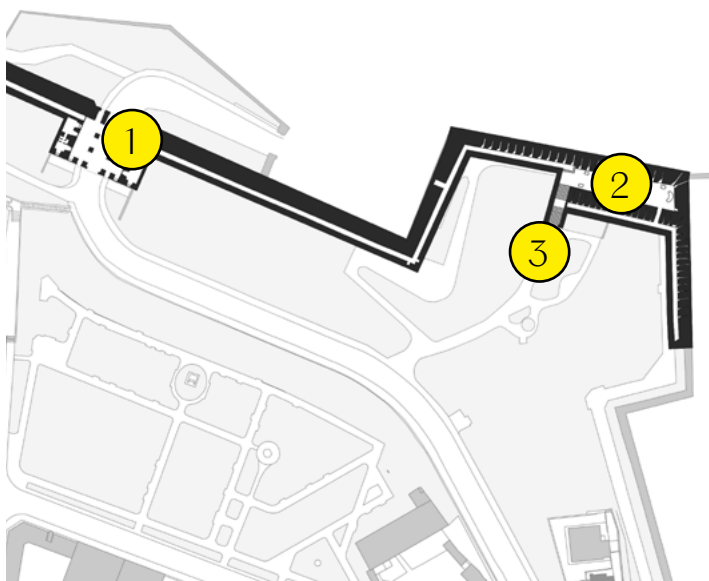

Hodinový přesah

8 000 Kč/hod.
10 000 Kč (paušál)

- 1 — Cihelná brána (vstup do kasemat a Gorlice)
- 2 — Gorlice
- 3 — vstup z parku, předprostor

SPRÁVNÍ BUDOVA NKP VYŠEHRAD

ZASEDACÍ MÍSTNOST V PODKROVÍ

Podkrovní místnost vhodná pro pořádání přednášek a seminářů u vstupní brány kousek od metra Vyšehrad.