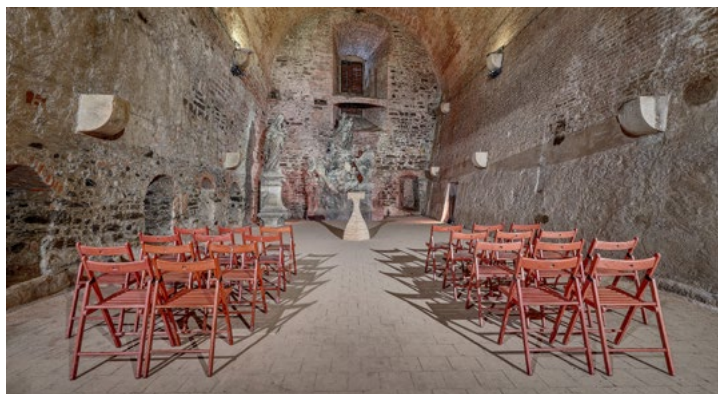

Využijte možnost pronájmu podzemního sálu s největší rozlohou na Vyšehradě, který zdobí originály soch z Karlova mostu.

Nechte se unést mystikou podzemí a odhalte genia loci Vyšehradského parku.