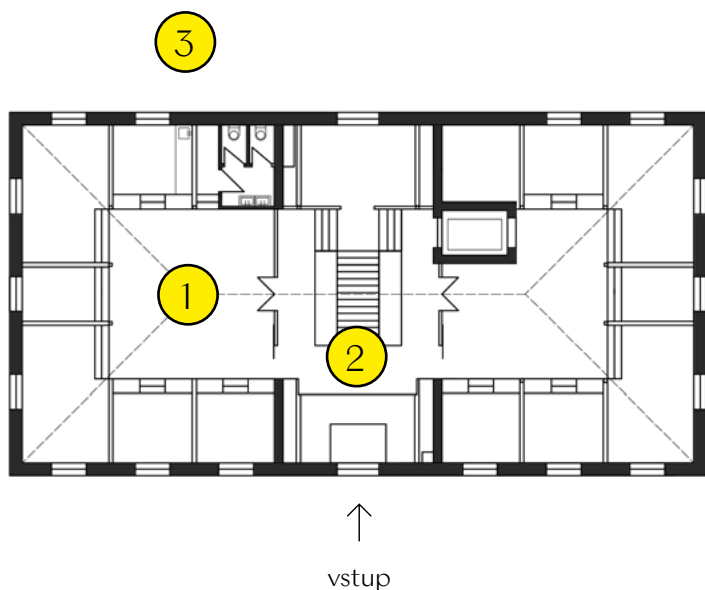

SPRÁVNÍ BUDOVA NKP VYŠEHRAD

ZASEDACÍ MÍSTNOST V PODKROVÍ

Pronájem zahrnuje **

- jednací místnost o rozměrech 6 × 6 m, WC, výtah
- po dohodě je možné využít zahrádku za ředitelstvím

Kapacita **

- 16 (stolová úprava), 30 (divadelní uspořádání)

Vybavení **

- projektor, plátno, zvuk
- 4 stoly, 30 židlí

Catering **

- lze zajistit v Café bistro Citadela

Parkování **

- pronájem zahrnuje 5 povolení k parkování v ulici V Pevnosti

Personální zajištění **

- po dohodě s NKPV

Časy **

- konec akce venku do 22.00 hodin, uvnitř do 0.00 hodin

Další možnosti **

- Nabízíme možnost připravit pro vaše hosty exkluzivní a nezapomenutelnou prohlídku Vyšehradu včetně kasemat. V těsné blízkosti se nachází vstup do Martinských i Podolských kasemat, kterými vás můžeme provést.

Cena †	Standardní blok (4 hod)	Rozšířený blok (8 hod.)	Hodinový přesah
Základní pronájem	6 000 Kč	8 000 Kč	750 Kč
Privátní zahrádka (100m²)	2 500 Kč	2 500 Kč	

- 1 — jednací místnost
- 2 — schodišťová hala
- 3 — zahrádka