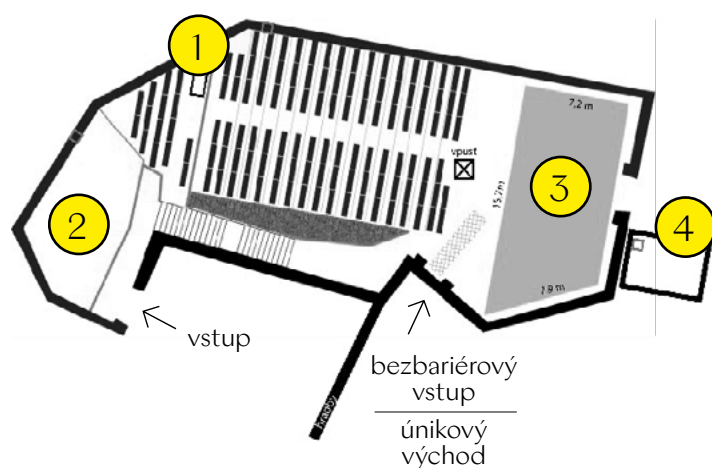

Pronájem zahrnuje

**

- v rámci pronájmu lze využít jeviště, hlediště
- velikost pódia 15,7 × 7,9m (7,2 m)
- pódium není kryté – zastřešení je třeba si zajistit externě
- zázemí pro účinkující je v prostoru za pódium
- objekt má samostatný vstup pro osoby se sníženou schopností pohybu
- objekt nedisponuje sociálním zařízením, v těsné blízkosti se nacházejí veřejné toalety ve Štulcově ulici

Kapacita

**

- hlediště má kapacitu 360 míst k sezení (120 ks lavic)

Technické vybavení

**

- lze využít zvukovou kabínu – vybavení je třeba zajistit externě

Catering

**

- Café bistro Citadela nebo dle dohody

Personální zajištění

**

- po dohodě s NKP
- technik pro zajištění zvukové a světelné techniky první hodina 1500 Kč, každá další 500 Kč/hod + DPH

Parkování

**

- pronájem zahrnuje 2 povolení k vjezdu do areálu, tato vozidla mohou parkovat v ulici V Pevnosti
- na místo doporučujeme přijet také kolem hradeb od Cihelné brány

Časy

**

- konec akce do 22.00 hodin

Další možnosti

**

- Na míru nabízíme možnost připravit pro vaše hosty exkluzivní a nezapomenutelnou prohlídku Vyšehradu včetně podzemí.

Cena *

Základní pronájem
Předprostor (100m²)

Standardní blok (6 hod)

12 000 Kč
6 000 Kč

Rozšířený blok (12 hod.)

18 000 Kč
6 000 Kč

- 1 — zvukařská kabína
- 2 — prostor pro umístění občerstvení
- 3 — pódium
- 4 — šatna, záluskí