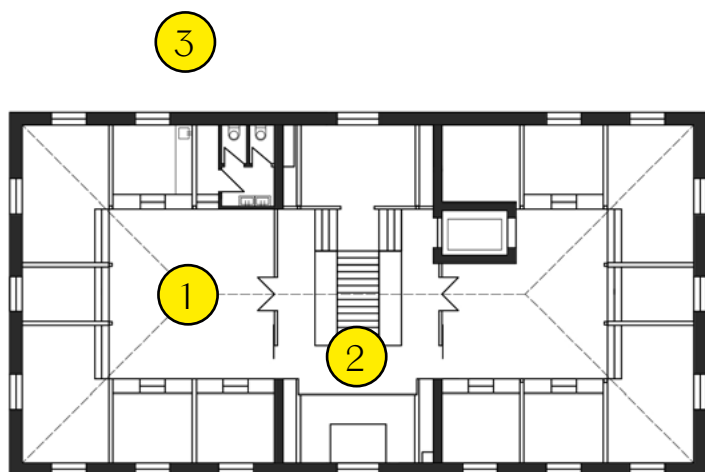

SPRÁVNÍ BUDOVA NKP VYŠEHRAD

ZASEDACÍ MÍSTNOST V PODKROVÍ

Pronájem zahrnuje

- jednací místnost o rozměrech 6 × 6 m, WC, výtah
- po dohodě je možné využít zahrádku za ředitelstvím

Kapacita

- 16 (stolová úprava), 30 (divadelní uspořádání)

Vybavení

- projektor, plátno, zvuk
- 4 stoly, 30 židlí

Catering

- lze zajistit v Café bistro Citadela

Parkování

- pronájem zahrnuje 5 povolení k parkování v ulici V Pevnosti

Personální zajištění

- po dohodě s NKPV

Časy

- konec akce venku do 22.00 hodin, uvnitř do 0.00 hodin

Další možnosti

- Nabízíme možnost připravit pro vaše hosty exkluzivní a nezapomenutelnou prohlídku Vyšehradu včetně kasemat. V těsné blízkosti se nachází vstup do Martinských i Podolských kasemat, kterými vás můžeme provést.

Cena †	Standardní blok (4 hod.)	Rozšířený blok (8 hod.)	Hodinový přesah
Základní pronájem	6 000 Kč	8 000 Kč	750 Kč
Privátní zahrádka (100m²)	2 500 Kč	2 500 Kč	

↑
vstup

- 1 — jednací místnost
- 2 — schodišťová hala
- 3 — zahrádka