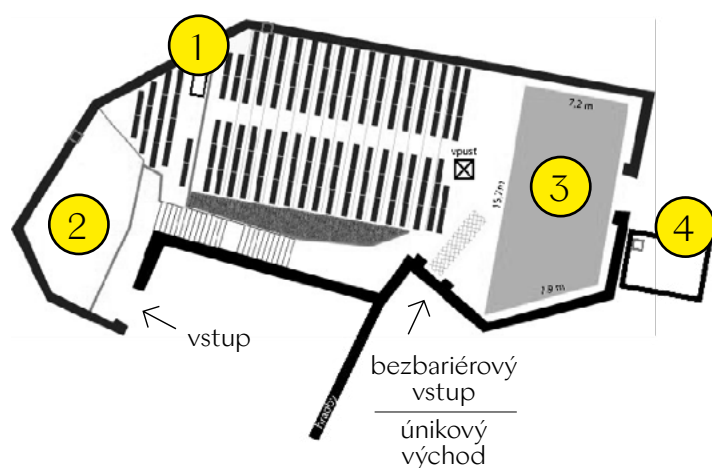

Rozšířený blok (12 hod.)

Základní pronájem
Předprostor (100m²)

12 000 Kč
6 000 Kč

18 000 Kč
6 000 Kč

- 1 — zvukařská kabina
- 2 — prostor pro umístění občerstvení
- 3 — pódium
- 4 — šatna, zálulisí